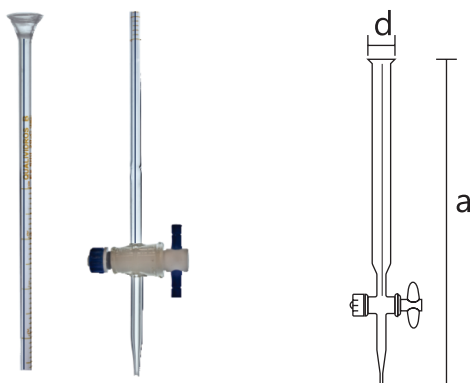

BURETA GRADUADA INCOLOR COM FUNIL E FAIXA AZUL

Utilizado para aferir a dosagem correta de determinado volume, a ser adicionado em outra solução. Acompanha torneira de teflon - PTFE ou de vidro.

**Material:** Vidro borossilicato 3.3 Classe A.

**Cor:** Incolor.

**Marca:** Qualividros.

CÓDIGO (TORNEIRA DE TEFLON)	CÓDIGO (TORNEIRA DE VIDRO)	cap. (ml)	t (mm)	a (mm)	CX (unid.)
IVQA1645.5	-	5	0,025	550	5
IVQA1645.10	IVQA1645.10V	10	0,025	600	5
IVQA1645.25	IVQA1645.25V	25	0,05	630	5
IVQA1645.50	IVQA1645.50V	50	0,05	860	5
IVQA1645.100	IVQA1645.100V	100	0,10	860	5

⚠ Medidas aproximadas