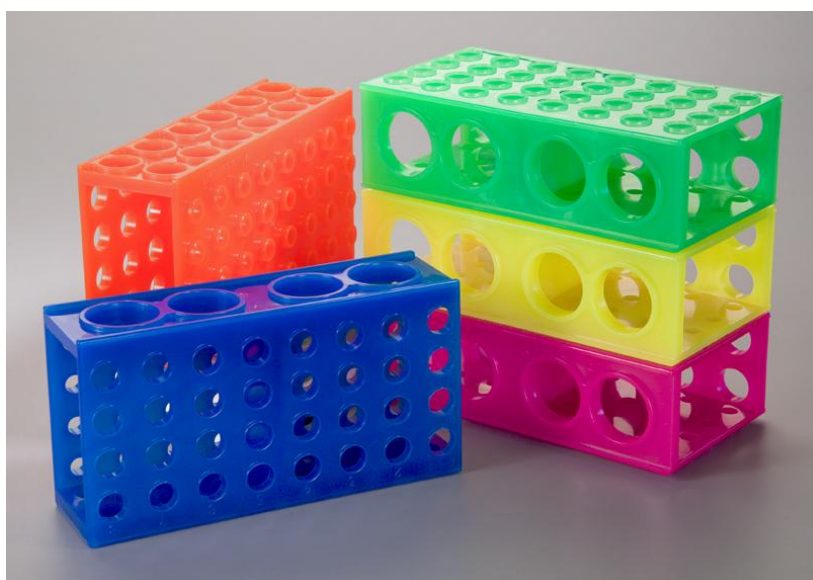

## ESTANTE QUATRO FACES

Estante 4 faces formato retangular, com todos os lados aproveitáveis. Permite a utilização de diversos tipos de tubos sendo:

- 4 tubos tipo falcon 50ml,
- 12 tubos tipo falcon 15ml,
- 32 microtubos tipo eppendorf de 1,5ml e
- 32 microtubos tipo eppendorf de 0,5ml.

Disponível nas cores amarela, azul, verde e vermelha.

Código	Descrição
PLA.CUBO4	4 tubos tipo falcon 50ml, 12 tubos tipo falcon 15ml, 32 microtubos tipo eppendorf de 1,5ml e 32 microtubos tipo eppendorf de 0,5ml.