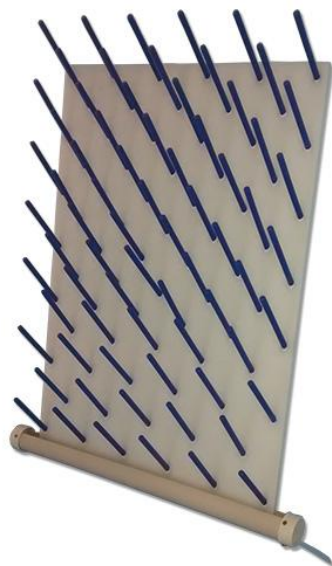

ESCORREDOR DE VIDRARIA DE PAREDE COM CANALETA

Ideal para secagem de vidrarias em laboratório.

Canaleta posicionada para coletar toda água do escoamento.

Código	Especificações
WEA-2300	Escorredor para 16 peças c/ canaleta
WEA-2310	Escorredor para 25 peças c/ canaleta
WEA-2320	Escorredor para 35 peças c/ canaleta
WEA-2330	Escorredor para 72 peças c/ canaleta