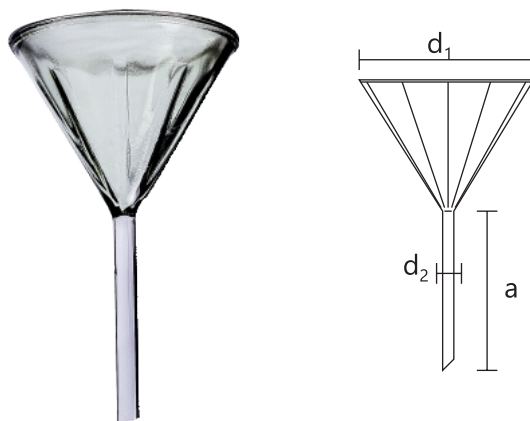

FUNIL DE VIDRO RAIADO HASTE CURTA

Utilizado para o processo de filtração. Vidro raiado com a haste curta e ângulo de 60°.

Material: Vidro.

Cor: Incolor.

CÓDIGO	cap. (ml)	d ₁ (mm)	d ₂ (mm)	a (mm)	cx (unid.)
IVQA1504T.50	30	50	7	50	12
IVQA1504T.60	60	60	8	60	12
IVQA1504T.75	100	75	9	75	8
IVQA1504T.100	125	100	13	100	8
IVQA1504T.240*	2000	240	-	-	2

*Medidas aproximadas (pode haver pequenas variações nas medidas durante a produção)