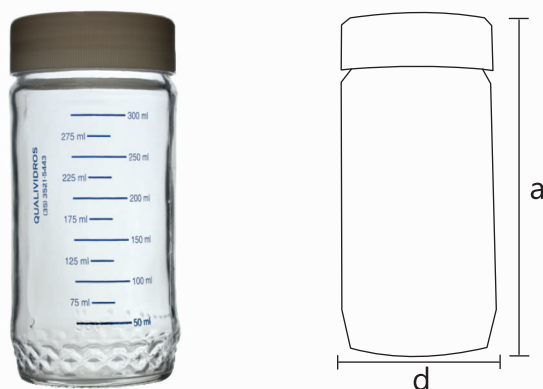

FRASCO PARA COLETA DE LEITE

Utilizado para o armazenamento de leite.
Acompanha tampa de plástico na cor branca.
Gravação permanente na cor azul.

*O descogelamento deve ocorrer gradativamente, evitando choque térmico do vidro.

Material: Vidro

CÓDIGO	cap. (ml)	d (mm)	a (mm)	CX (unid.)
VRE.LEITE100	100	-	-	24
VRE.LEITE150	150	57	86	24
VRE.LEITE200	200	70	100	24
VRE.LEITE250	250	70	100	24
VRE.LEITE300	300	70,5	145	24
VRE.LEITE500	*500	79	140	24
VRE.LEITE600	600	88,5	176,10	24

*Medidas aproximadas (pode haver pequenas variações nas medidas durante a produção)