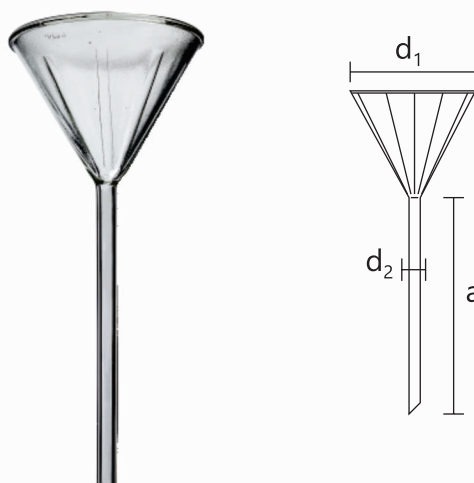

FUNIL DE VIDRO RAIADO HASTE LONGA

Utilizado para o processo de filtração. Vidro raiado com a haste longa e ângulo de 60°.

Material: Vidro.

Cor: Incolor.

CÓDIGO	cap. (ml)	d ₁ (mm)	d ₂ (mm)	a (mm)	CX (unid.)
VQA1503T.60	30	60	-	150	12
VQA1503T.75	60	75	-	150	12
VQA1503T.90	100	90	-	150	8
VQA1503T.100	125	100	-	150	8
VQA1503T.125	250	125	-	150	8
VQA1503T.150	500	150	-	155	8

*Medidas aproximadas (pode haver pequenas variações nas medidas durante a produção)