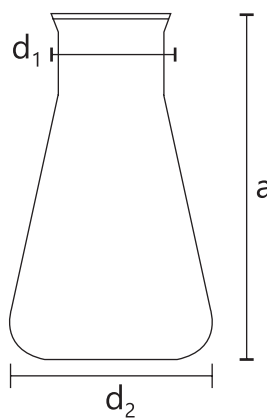

FRASCO ERLLENMEYER BOCA LARGA

Utilizado como recipiente para substâncias líquidas ou sólidas de diferentes naturezas. Com borda e graduação.

**Material:** Vidro borossilicato 3.3 termo-resistente.

**Boca:** Larga.

**Cor:** Incolor.

**Marca:** Qualividros.

CÓDIGO	cap. (ml)	d <sub>1</sub> (mm)	d <sub>2</sub> (mm)	a (mm)	CX (unid.)
VQA1120.25	25	24	41	75	12
VQA1120.50	50	34	51	85	12
VQA1120.100	100	34	64	110	12
VQA1120.200	200	50	79	131	12
VQA1120.250	250	50	85	140	12
VQA1120.500	500	50	105	175	8
VQA1120.1000	1000	50	131	220	6
VQA1120.2000	2000	72	153	275	2

⚠ Medidas aproximadas