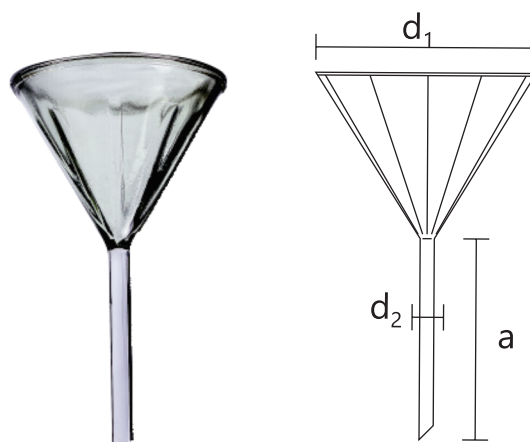

FUNIL DE VIDRO RAIADO HASTE CURTA

Utilizado para o processo de filtração. Vidro raiado com a haste curta e ângulo de 60°.

Material: Vidro.

Cor: Incolor.

Marca: Qualividros.

CÓDIGO	cap. (ml)	d ₁ (mm)	d ₂ (mm)	a (mm)	CX (unid.)
IVQA1504T.50	30	50	7	50	12
IVQA1504T.60	60	60	8	60	12
IVQA1504T.75	100	75	9	75	8
IVQA1504T.100	125	100	13	100	8

⚠ Medidas aproximadas