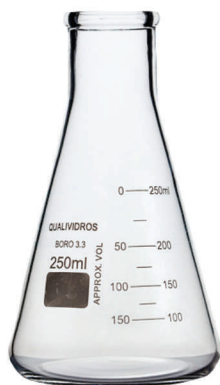

FRASCO ERLLENMEYER BOCA ESTREITA

Utilizado como recipiente para substâncias líquidas ou sólidas de diferentes naturezas. Com borda e graduação.

Material: Vidro borossilicato 3.3 termo-resistente.

Boca: Estreita.

Cor: Incolor.

Marca: Qualividros.

CÓDIGO	cap. (ml)	d ₁ (mm)	d ₂ (mm)	a (mm)	cx (unid.)
VQA1121.10	10	22	51	50	24
VQA1121.25	25	22	60	70	12
VQA1121.50	50	22	51	85	12
VQA1121.100	100	22	64	105	12
VQA1121.125	125	34	64	105	12
VQA1121.150	150	28	71	120	12
VQA1121.200	200	34	77	132	12
VQA1121.250	250	34	85	140	12
VQA1121.300	300	34	89	153	12
VQA1121.500	500	34	105	175	8
VQA1121.1000	1000	42	131	220	6
VQA1121.2000	2000	50	166	280	2
VQA1121.3000	3000	50	187	310	2
VQA1121.5000	5000	50	220	365	1
VQA1121.6000	6000	-	-	-	-

⚠ Medidas aproximadas