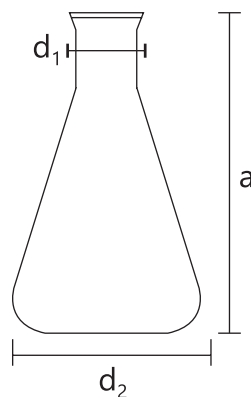

FRASCO ERLLENMEYER BOCA ESTREITA

Utilizado como recipiente para substâncias líquidas ou sólidas de diferentes naturezas. Com borda e graduação.

Material: Vidro borossilicato 3.3 termo-resistente.

Boca: Estreita.

Cor: Incolor.

Marca: Qualividros.

CÓDIGO	cap. (ml)	d ₁ (mm)	d ₂ (mm)	a (mm)	cx (unid.)
VQA1121.10	10	22	51	50	24
VQA1121.25	25	22	60	70	12
VQA1121.50	50	22	51	85	12
VQA1121.100	100	22	64	105	12
VQA1121.125	125	34	64	105	12
VQA1121.150	150	28	71	120	12
VQA1121.200	200	34	77	132	12
VQA1121.250	250	34	85	140	12
VQA1121.300	300	34	89	153	12
VQA1121.500	500	34	105	175	8
VQA1121.1000	1000	42	131	220	6
VQA1121.2000	2000	50	166	280	2
VQA1121.3000	3000	50	187	310	2
VQA1121.5000	5000	50	220	365	1
VQA1121.6000	6000	-	-	-	-

⚠ Medidas aproximadas