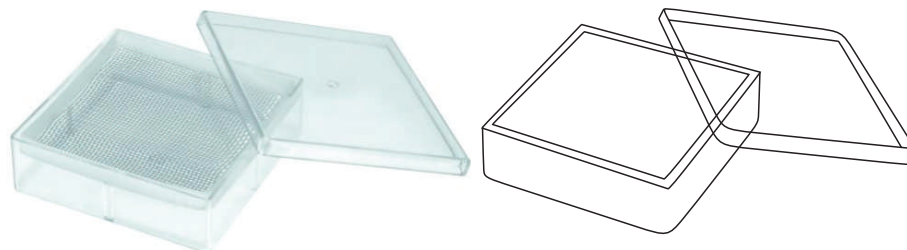

CAIXA GERBOX COM TAMPA

Utilizada para facilitar a rotina de laboratórios germinação de sementes. Caixa plástica Gerbox, fabricada em poliestireno cristal transparente.

**Obs:** Tela de aço inox vendida separadamente

**Material:** Plástico.

**Cor:** Incolor.

**Marca:** Qualividros.

CÓDIGO	MODELO	comp. (cm)	larg. (cm)	alt. (cm)
PLA.GERBOX	Sem calço	11	11	3,5
PLA.GERBOXC	Com calço	11	11	3,5

ACESSÓRIO ADICIONAL

CÓDIGO	CARACTERÍSTICA	medida (cm)
IPLA.TELAGER	Tela de aço inox	10,5 X 10,5

⚠ Medidas aproximadas