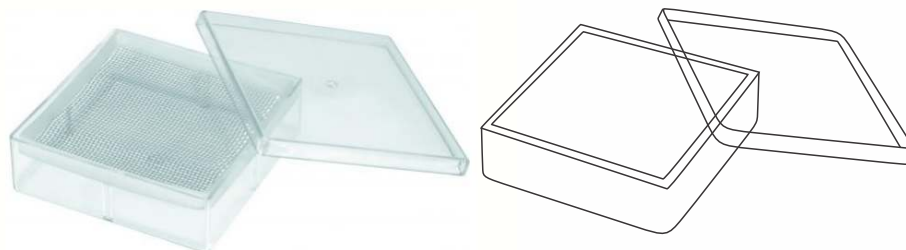

CAIXA GERBOX COM TAMPA

Utilizada para facilitar a rotina de laboratórios germinação de sementes. Caixa plástica Gerbox, fabricada em poliestireno cristal transparente.

Obs: Tela de aço inox vendida separadamente

Material: Plástico.

Cor: Incolor.

Marca: Qualividros.

CÓDIGO	MODELO	comp. (cm)	larg. (cm)	alt. (cm)
PLA.GERBOX	Sem calço	11	11	3,5
PLA.GERBOXC	Com calço	11	11	3,5

ACESSÓRIO ADICIONAL

CÓDIGO	CARACTERÍSTICA	medida (cm)
IPLA.TELAGER	Tela de aço inox	10,5 X 10,5

⚠ Medidas aproximadas