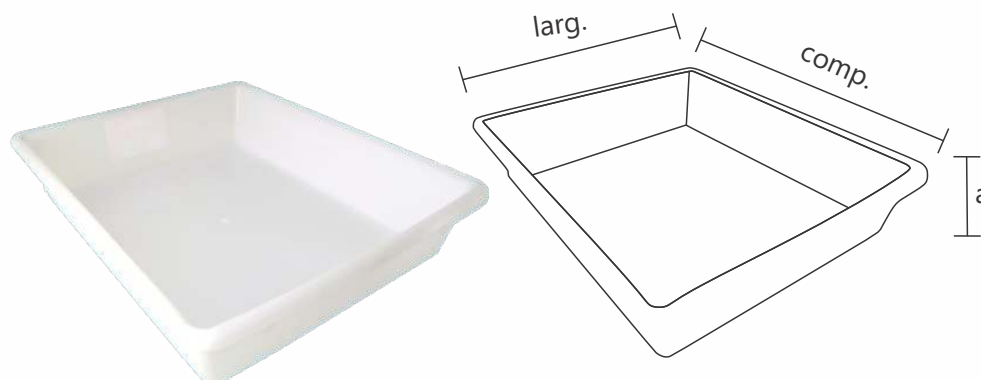

BANDEJA PLÁSTICA

Utilizado para armazenamento e uso geral, resistentes e fáceis de limpar. Com bordas arredondadas.

Material: Plástico.

Cor: Branco.

Marca: Qualividros.

CÓDIGO	cap. (Litros)	larg. (cm)	a (cm)	comp. (cm)	cx (und)
PLA.B787	2,3	22	7	22	5
PLA.B710	2,4	23	5	29	5
PLA.B711	2,5	20	6	30	5
PLA.B727	3,0	22	7,5	30	5
PLA.B767	5,5	29	7,5	35	5
PLA.B768	7,0	35	15	35	5
PLA.B737	7,5	29	7	43	5
PLA.B505	9,0	34	8,5	42	5
PLA.B770	10,0	30	10	45	5
PLA.B757	12,0	37	8,5	53	5

⚠ Medidas aproximadas