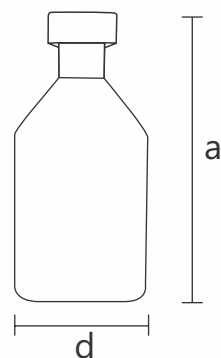

FRASCO DE VIDRO ÂMBAR GRADUADO COM TAMPA DE ROSCA

Utilizado para envase e armazenamento de soluções sensíveis a luz. Produto com graduação na cor branca. Acompanha tampa de rosca.

**Material:** Vidro.

**Cor:** Âmbar.

**Marca:** Qualividros.

CÓDIGO	cap (ml)	d (mm)	a (mm)	cx (unid)
EMB.FRAM10*	10	-	-	24
EMB.FRAM15*	15	-	-	24
EMB.FRAM20*	20	32	75	24
EMB.FRAM30*	30	36	80	24
EMB.FRAM50*	50	40	87	24
EMB.FRAM60*	60	42	88	24
EMB.FRAM100*	100	49	103	24
EMB.FRAM120*	120	-	-	24
EMB.FRAM150*	150	56	110	24
EMB.FRAM200*	200	58	132	24
EMB.FRAM250*	250	61	141	24
EMB.FRAM300*	300	-	-	24
EMB.FRAM500*	500	-	-	24
EMB.FRAM1000*	1000	96	228	24

⚠ Medidas aproximadas