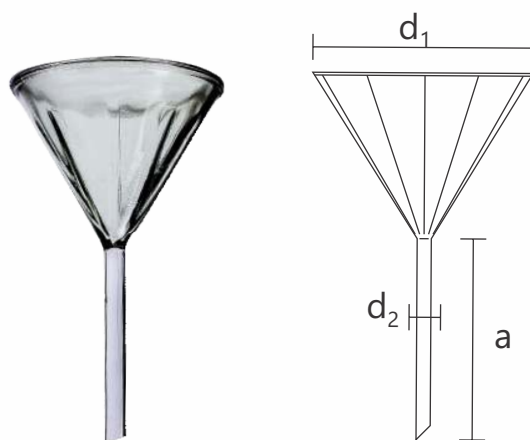

FUNIL DE VIDRO RAIADO HASTE CURTA

Utilizado para o processo de filtração. Vidro raiado com a haste curta e ângulo de 60°.

Material: Vidro.

Cor: Incolor.

Marca: Qualividros.

CÓDIGO	cap (ml)	d ₁ (mm)	d ₂ (mm)	a (mm)	CX (unid)
IVQA1504T.50	30	50	7	50	12
IVQA1504T.60	60	60	8	60	12
IVQA1504T.75	100	75	9	75	8
IVQA1504T.100	125	100	13	100	8

⚠ Medidas aproximadas