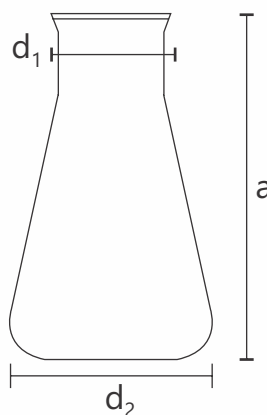

FRASCO ERLLENMEYER BOCA LARGA

Utilizado como recipiente para substâncias líquidas ou sólidas de diferentes naturezas. Com borda e graduação.

**Material:** Vidro borossilicato 3.3 termo-resistente.

**Boca:** Larga.

**Cor:** Incolor.

**Marca:** Qualividros.

CÓDIGO	cap (ml)	d <sub>1</sub> (mm)	d <sub>2</sub> (mm)	a (mm)	CX (unid)
VQA1120.25	25	24	41	75	12
VQA1120.50	50	34	51	85	12
VQA1120.100	100	34	64	110	12
VQA1120.200	200	50	79	131	12
VQA1120.250	250	50	85	140	12
VQA1120.500	500	50	105	175	8
VQA1120.1000	1000	50	131	220	6
VQA1120.2000	2000	72	153	275	2

⚠ Medidas aproximadas