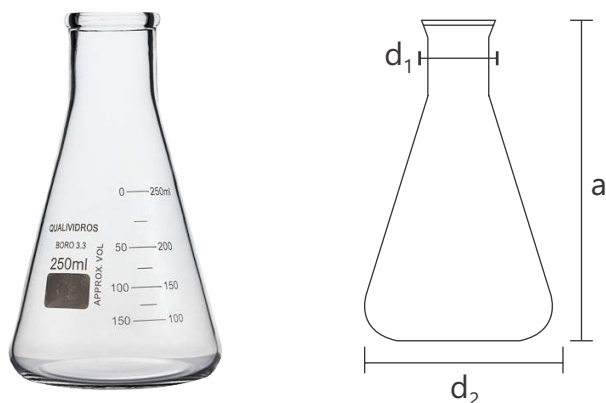

FRASCO ERLLENMEYER BOCA ESTREITA

Utilizado como recipiente para substâncias líquidas ou sólidas de diferentes naturezas. Com borda e graduação.

Material: Vidro borossilicato 3.3 termo-resistente.

Boca: Estreita.

Cor: Incolor.

Marca: Qualividros.

CÓDIGO	cap (ml)	d ₁ (mm)	d ₂ (mm)	a (mm)	cx (unid)
VQA1121.10	10	22	51	50	24
VQA1121.25	25	22	42	73	12
VQA1121.50	50	22	51	85	12
VQA1121.100	100	30	65	107	12
VQA1121.125	125	34	64	105	12
VQA1121.150	150	28	71	120	12
VQA1121.200	200	34	78	133	12
VQA1121.250	250	34	85	140	12
VQA1121.300	300	34	89	153	12
VQA1121.500	500	38	104	185	8
VQA1121.1000	1000	42	131	220	6
VQA1121.2000	2000	50	166	280	2
VQA1121.3000	3000	50	187	310	2
VQA1121.5000	5000	50	220	365	2

! Medidas aproximadas